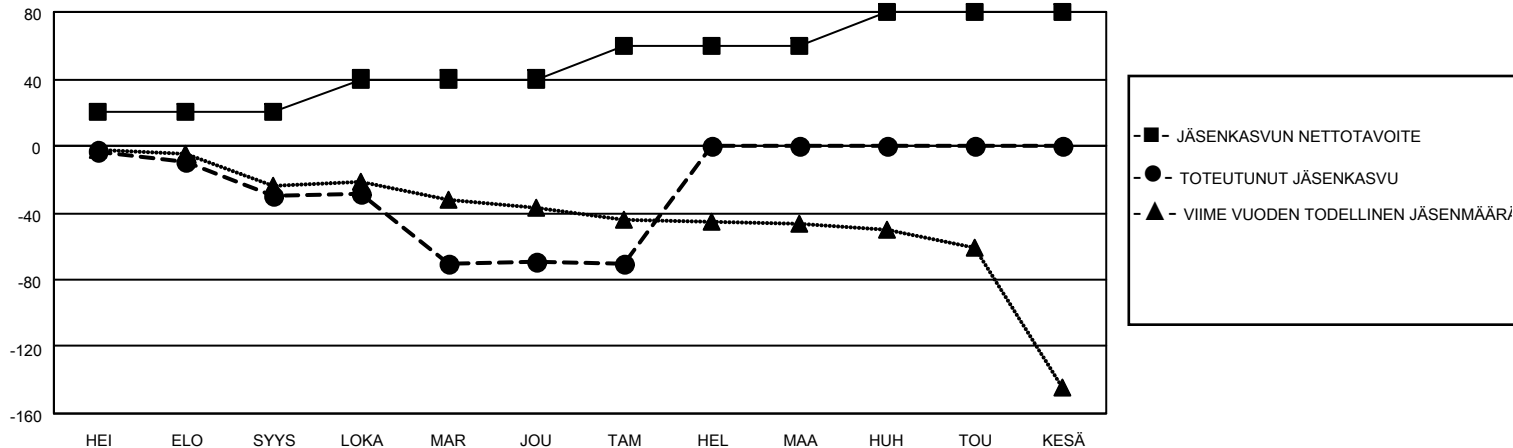

# MONTHLY MEMBERSHIP PROGRESS REPORT

SIJAINTI FINLAND

District 107 E

Results as of: 1/31/2021

Klubit				jäsentä			
TULOKSET 2020-2021				TULOKSET 2020-2021			
NELJÄNNES	UUDEN KLUBIN TAVOITE	UUDET KLUBIT	LOPETETUT KLUBIT	NELJÄNNES	JÄSENKASVUN NETTOTAVOITE	TOTEUTUNUT JÄSENKASVU	POISTETUT JÄSENET (mukaan lukien siirrot)
HEI/ELO/SYYS	0	0	0	HEI/ELO/SYYS	20	5	33
LOKA/MAR/JOU	0	0	3	LOKA/MAR/JOU	20	34	66
TAM/HEL/MAA	0	0	0	TAM/HEL/MAA	20	4	5
HUH/TOU/KESÄ	0	0	0	HUH/TOU/KESÄ	20	0	0

TAVOITTEET JA UUDET KLUBIT, KUMULATIIVINEN

TAVOITTEET JA JÄSENET, KUMULATIIVINEN

LAKKAUTETUT KLUBIT: 3

20 CLUBS OF 73 LISÄNNYT YHDEN TAI USEAMMAN UUTTA JÄSENTÄ

SUKUPUOLIJAKAUMA

MIES 1,265 (77.56%)  
NAINEN 366 (22.44%)