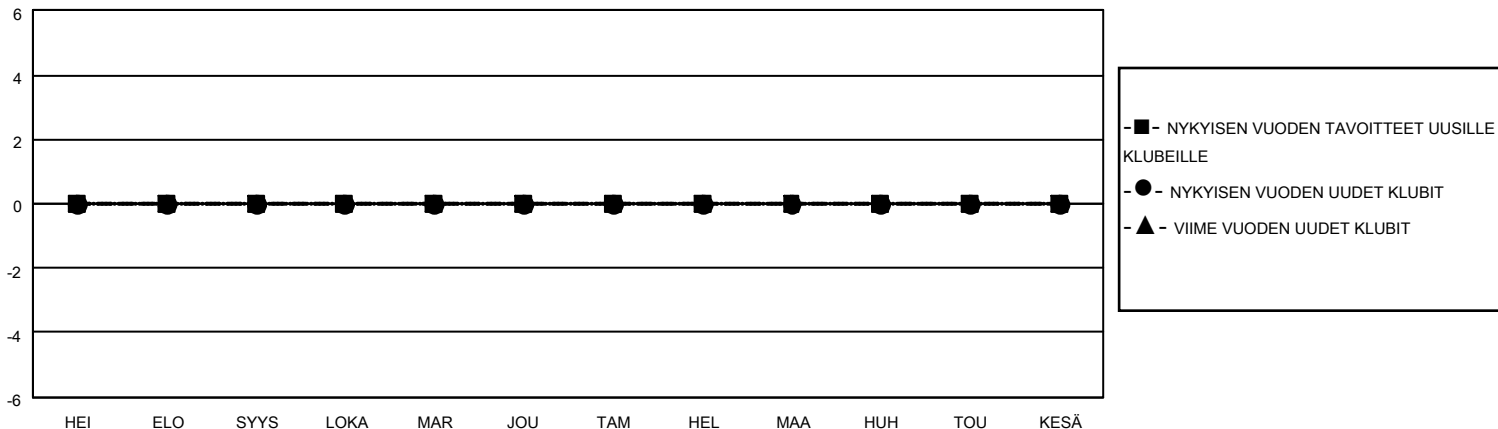

# MONTHLY MEMBERSHIP PROGRESS REPORT

SIJAINTI FINLAND

District 107 E

Results as of: 1/31/2021

Klubit				jäsentä			
TULOKSET 2020-2021				TULOKSET 2020-2021			
NELJÄNNES	UUDEN KLUBIN TAVOITE	UUDET KLUBIT	LOPETETUT KLUBIT	NELJÄNNES	JÄSENKASVUN NETTOTAVOITE	TOTEUTUNUT JÄSENKASVU	POISTETUT JÄSENET (mukaan lukien siirrot)
HEI/ELO/SYYS	0	0	0	HEI/ELO/SYYS	20	5	33
LOKA/MAR/JOU	0	0	3	LOKA/MAR/JOU	20	34	66
TAM/HEL/MAA	0	0	0	TAM/HEL/MAA	20	4	5
HUH/TOU/KESÄ	0	0	0	HUH/TOU/KESÄ	20	0	0

TAVOITTEET JA UUDET KLUBIT, KUMULATIIVINEN

TAVOITTEET JA JÄSENET, KUMULATIIVINEN

LAKKAUTETUT KLUBIT: 3

20 CLUBS OF 73 LISÄNNYT YHDEN TAI USEAMMAN UUTTA JÄSENTÄ

SUKUPUOLIJAKAUMA

MIES 1,265 (77.56%)  
NAINEN 366 (22.44%)